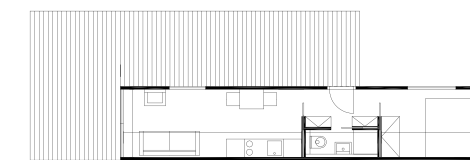

1 blokki HOME

od **460.000 Kč**

CENA BEZ DPH
ZA PŘEVODĚNÍ LIGHT*

65 m²

CELKOVÁ PLOCHA
VČETNĚ TERASY