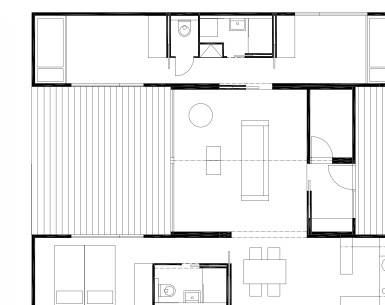

88 m²

CELKOVÁ PLOCHA
VČETNĚ TERASY

3 blokki HOME

od **1.328.000 Kč**

CENA BEZ DPH
ZA PŘEVODĚNÍ STANDARD*

120 m²

CELKOVÁ PLOCHA
VČETNĚ TERASY

Vybavení **BLOKKI HOME**
je moderní a účelné. Dbáme
na nápadité, originální
a precizní zpracování,
soudobé materiály, kvalitní
trvanlivé nadčasové
povrchy.