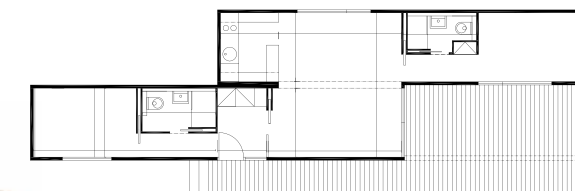

2 blokki HOME

od **828.000 Kč**

CENA BEZ DPH
ZA PŘEVODĚNÍ LIGHT*

88 m²

CELKOVÁ PLOCHA
VČETNĚ TERASY